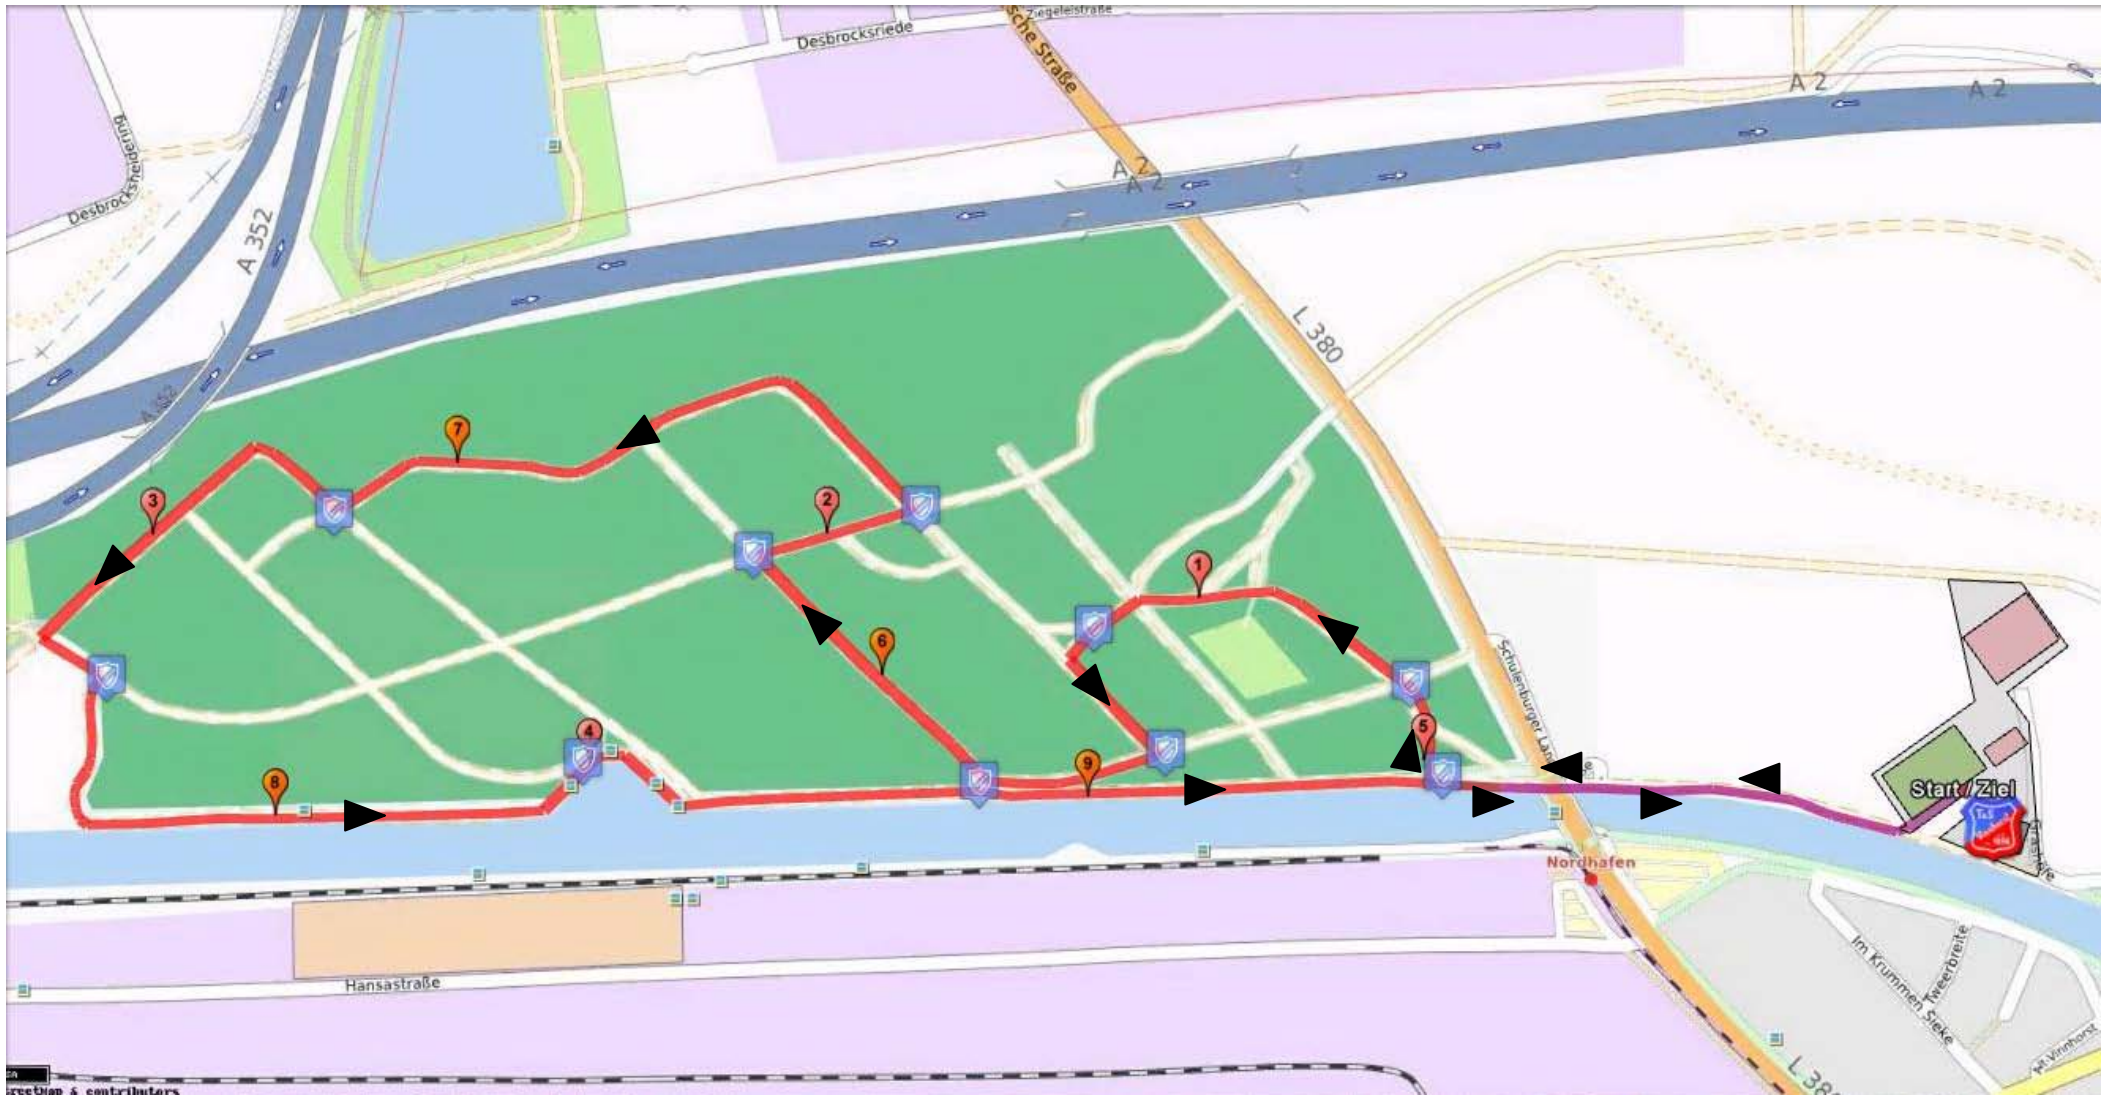

1200 m Kinderlauf beim Vinnhorster Volkslauf

© OpenStreetMap contributors, CC-BY-SA

Streckenposten

2,5 Km Schnupperlauf beim Vinnhorster Volkslauf

© OpenStreetMap contributors, CC-BY-SA

Streckenposten

1 km Schilder

5 Km Lauf beim Vinnhorster Volkslauf

© OpenStreetMap contributors, CC-BY-SA

Streckenposten

1 km Schilder

10 Km Lauf beim Vinnhorster Volkslauf

© OpenStreetMap contributors, CC-BY-SA

Streckenposten

km 1.Runde

km 2.Runde

Die Waldstrecke (rot) wird zweimal durchlaufen !