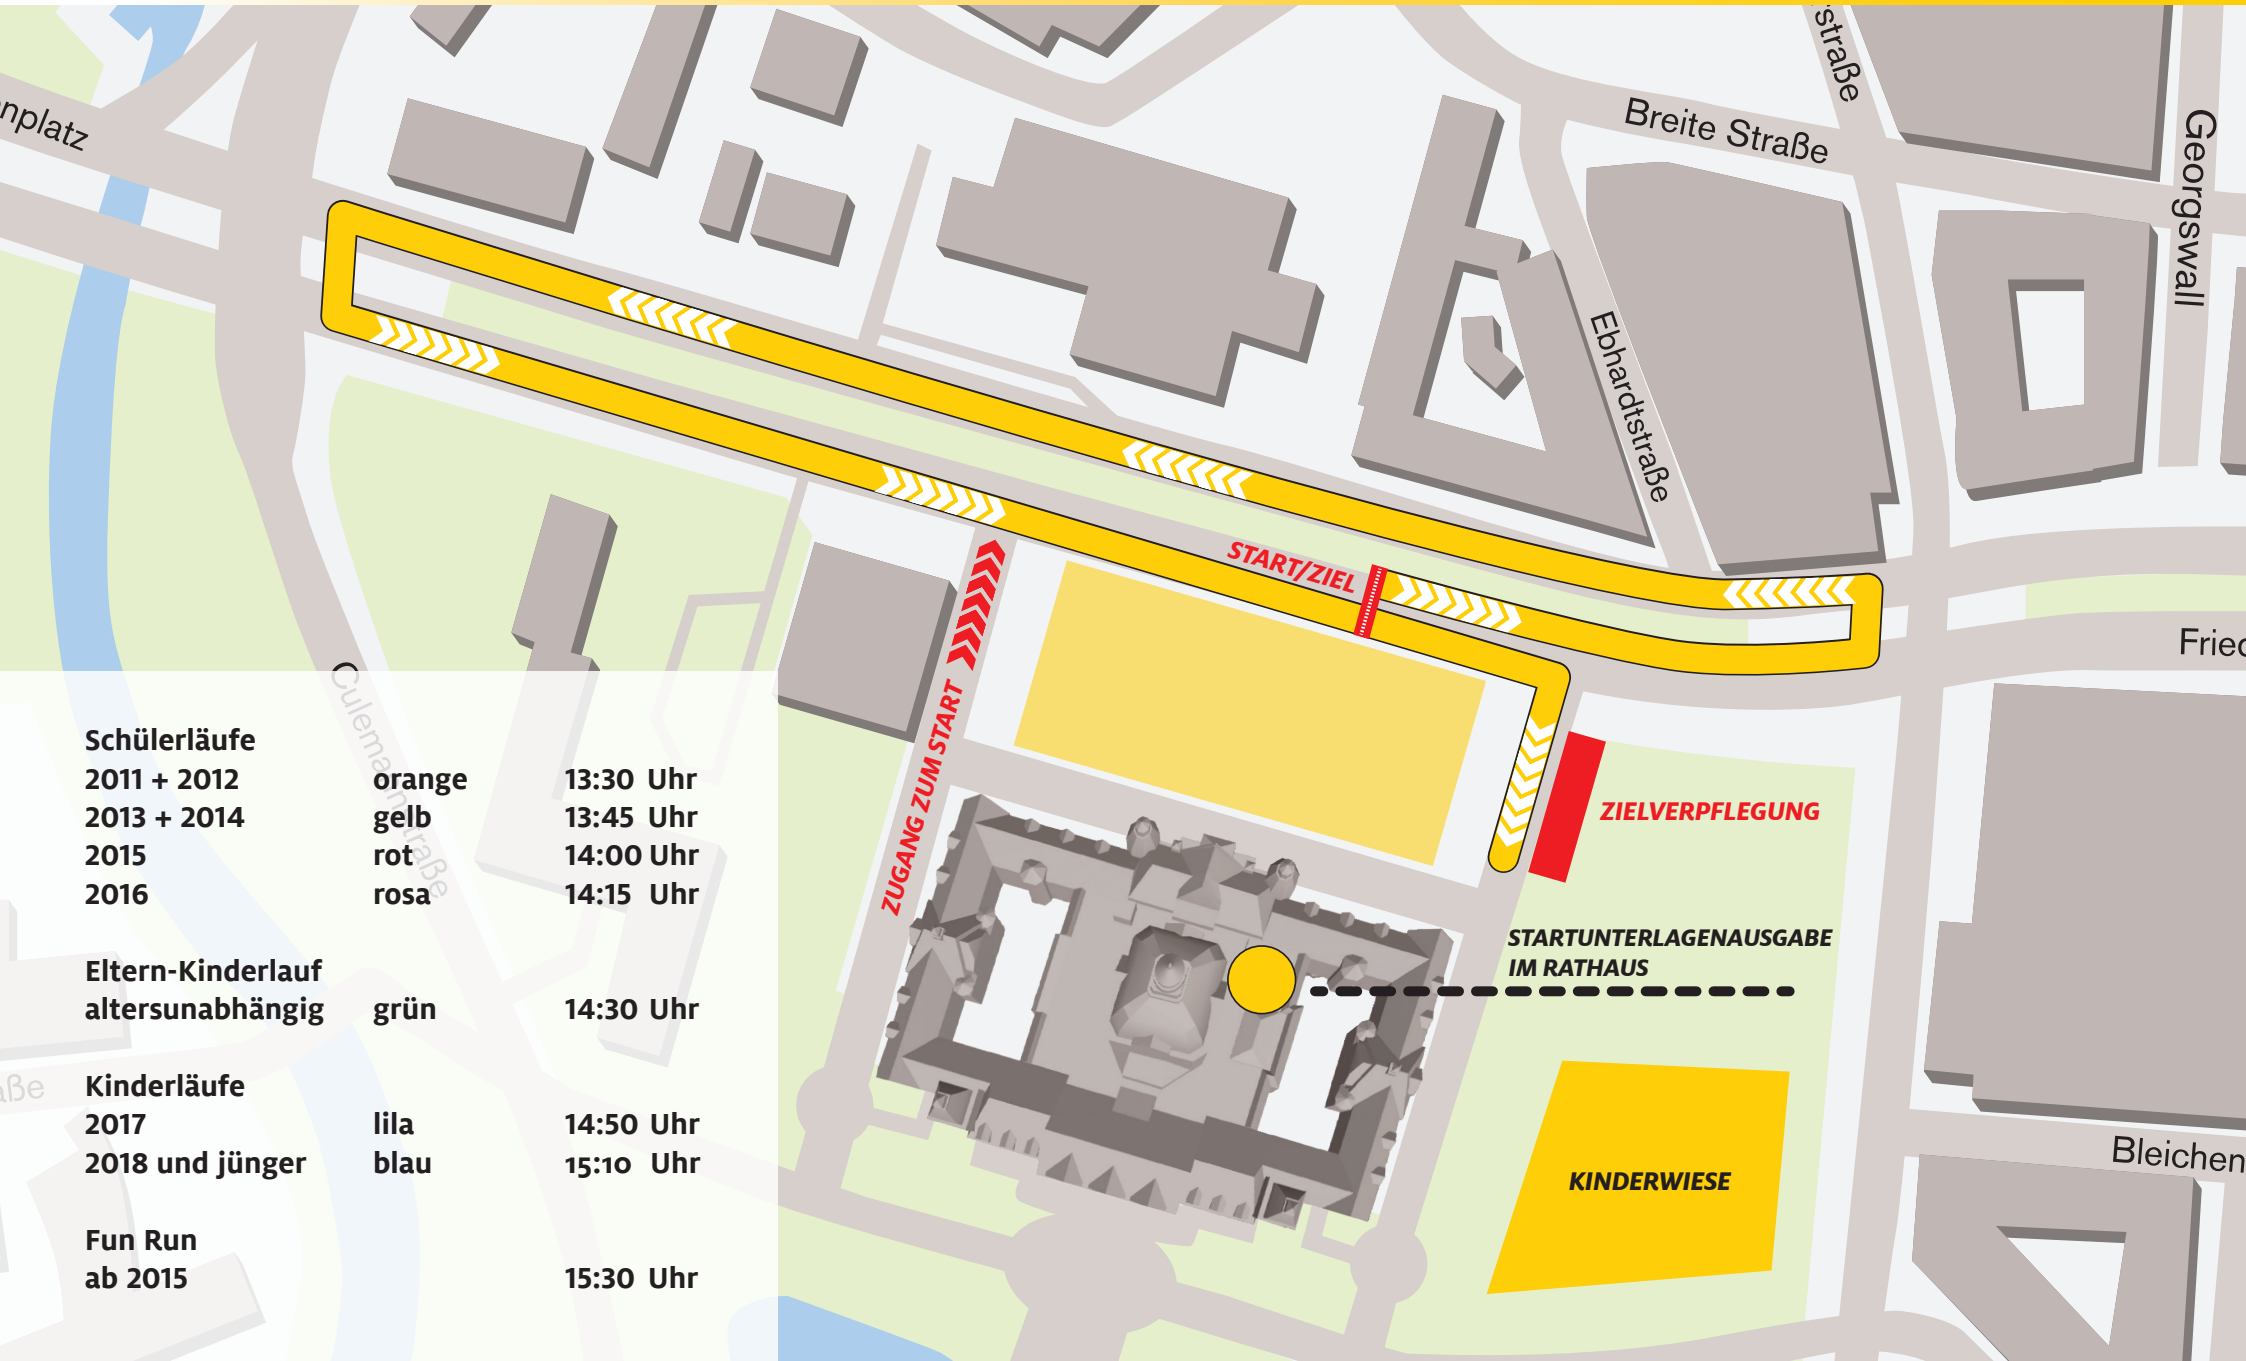

STRECKENPLAN FAMILIENTAG

Schülerläufe

2011 + 2012

2013 + 2014

2015

2016

orange

gelb

rot

rosa

13:30 Uhr

13:45 Uhr

14:00 Uhr

14:15 Uhr

Eltern-Kinderlauf altersunabhängig

grün

14:30 Uhr

Kinderläufe

2017

2018 und jünger

lila

blau

14:50 Uhr

15:10 Uhr

Fun Run

ab 2015

15:30 Uhr

ZUGANG ZUM START

START/ZIEL

ZIELVERPFLEGUNG

STARTUNTERLAGENAUSGABE
IM RATHAUS

KINDERWIESE